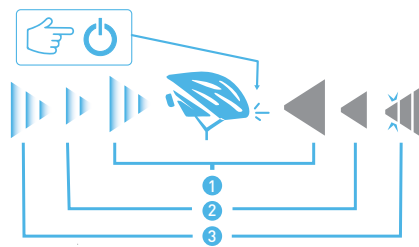

2:00

LOW

6:00

5:00

PULSE

16:00

14:00

*Specifications subject to change. \ *Les spécifications peuvent varier \

*Technische Änderungen vorbehalten

Vis 360 USE

POWER OFF

Hold/OFF
Presser/Éteindre
Halten/Aus

AUTO SHUTOFF

LOW BATTERY WARNING

THERMAL MANAGEMENT

MOUNTING