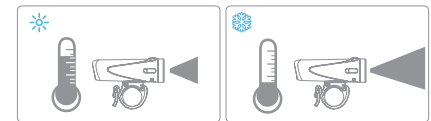

*Technische Änderungen vorbehalten

Vis 360 USE

POWER OFF

Hold/OFF
Presser/Éteindre
Halten/Aus

AUTO SHUTOFF

LOW BATTERY WARNING

THERMAL MANAGEMENT

MOUNTING